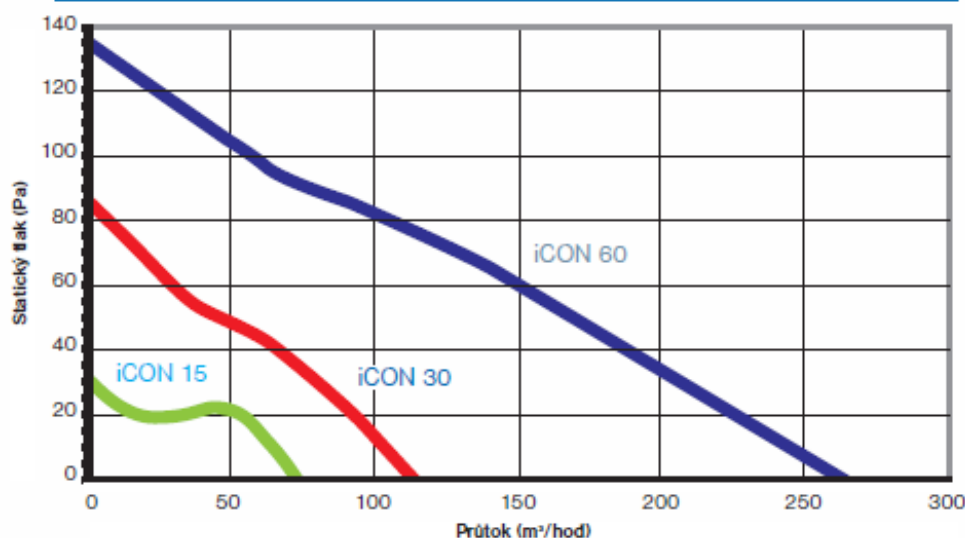

CHARAKTERISTIKY VENTILÁTORŮ

TECHNICKÁ DATA

	iCON 15	iCON 30	iCON 60
Obj.č.	72000	72001	72002
Max. průtok (m³/hod)	76	118	260
Max. tlak (Pa)	30	80	135
Akust. tlak (dB(A)/3m)	35	34,5	44,5
Oběžné kolo	axiální	Kombinace axiální/radiální	Kombinace axiální/radiální
Montáž	zapuštěná	Nástěnná i zapuštěná	Nástěnná i zapuštěná
Hmotnost (kg)	0,74	1,11	1,97
Výstup (průměr v mm)	100	100 nebo 150	150
Příkon (W)	14,5	30	75
Standardní napájení	230 V/1P/50 Hz	230 V/1P/50 Hz	230 V/1P/50 Hz
Max. teplota okolí (°C)	40	40	30
Krytí	☐, ⚠, IPX4	☐, ⚠, IPX4	☐, ⚠, IPX4