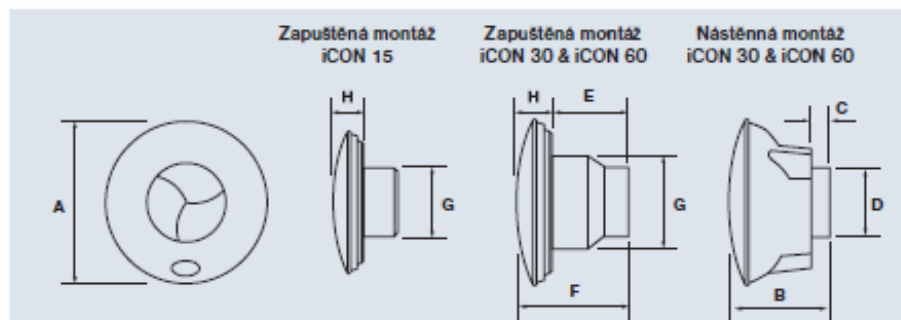

## Základní technická data řady iCON

Typ	Velikost	Potrubí	Příkon	Napájení	Max. průtok	Max. tlak
ICON 15	197 x 40 mm	Do 4 m	14,5 W	230 V	76 m <sup>3</sup> /hod	30 Pa
ICON 30	225 x 43 mm	Více než 9 m	30 W	230 V	118 m <sup>3</sup> /hod	80 Pa
ICON 60	280 x 55 mm	Více než 9 m	75 W	230 V	260 m <sup>3</sup> /hod	135 Pa

#### ROZMĚRY (mm)

Modul	A	B	C	D	E	F	G	H
iCON 15	197	-	-	-	52	92	100	40
iCON 30	225	141,3	29,4	97,5	100,9	144,3	147,9	43
iCON 60	280	165,4	46,5	147,9	115	170,3	176,8	55