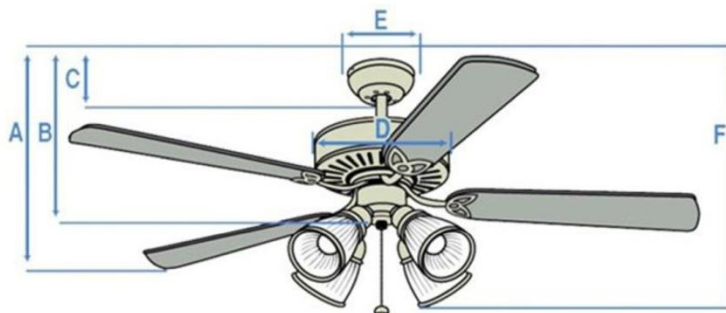

Průměr ventilátoru (cm):	ø 76			vhodné pro místnost do 10m ²
Barva ventilátoru:	chromová			
Barva lopatek:	wenge / buk			jedna / druhá strana
Sklon lopatek:	18°			
Ovládání:	řetízkové			možno dokoupit dálkové ovládání nebo ovládání na stěnu
Světlo:	ano			světelný zdroj 1x80W, R7 je součástí dodávky
Výkon motoru (W):	40	34	32	
Otáčky (min ⁻¹):	280	230	185	
Proud (A):	0,18	0,15	0,16	
Upínací systém:	downrod*			
Hmotnost (kg):	5,45			
Zpětný chod:	ano			

*Při instalaci stropního ventilátoru s upínacím systémem "downrod" je vždy nezbytná instalace integrované tyčky (v balení), případně je možné dokoupit prodlužovací tyče (vysoké stropy).

Typ	A (mm)	B (mm)	C (mm)	D (mm)	E (mm)	F (mm)
Industrial Silver	230	260	60	170	130	310