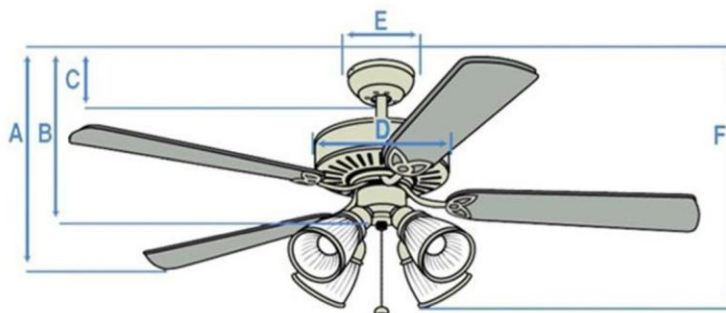

Průměr ventilátoru (cm):	ø 76		vhodné pro místnost do 10m <sup>2</sup>
Barva ventilátoru:	chromová		
Barva lopatek:	světlý / tmavý buk		jedna / druhá strana
Sklon lopatek:	18°		
Ovládání:	řetízkové		možno dokoupit dálkové ovládání nebo ovládání na stěnu
Světlo:	ano		světel. zdroj 1x60W,E27 není součástí dodávky
Výkon motoru (W):	40	34	32
Otáčky (min <sup>-1</sup> ):	280	230	185
Proud (A):	0,18	0,15	0,16
Upínací systém:	downrod*		
Hmotnost (kg):	4,4		
Zpětný chod:	ano		

\*Při instalaci stropního ventilátoru s upínacím systémem "downrod" je vždy nezbytná instalace integrované tyčky (v balení), případně je možné dokoupit prodlužovací tyče (vysoké stropy).

Typ	A (mm)	B (mm)	C (mm)	D (mm)	E (mm)	F (mm)
Industrial Silver	230	260	60	170	130	290