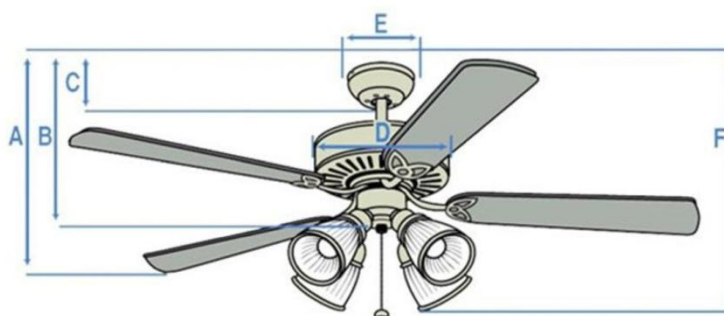

Průměr ventilátoru (cm):	ø 76			vhodné pro místnost do 10m ²
Barva ventilátoru:	tmavě cínový chrom			
Barva lopatek:	bílá / wenge			
Sklon lopatek:	18°			
Ovládání:	řetízkové			možno dokoupit dálkové ovládání nebo ovládání na stěnu
Světlo:	ano			světelný zdroj 1x60W, E27 není součástí dodávky
Výkon motoru (W):	53	37	26	
Otáčky (min ⁻¹):	260	195	130	
Proud (A):	0,23	0,16	0,11	
Upínací systém:	dual mount system*			
Hmotnost (kg):	5,3			
Zpětný chod:	ano			

*Toto balení obsahuje montážní tyčku, která se může, ale nemusí na ventilátor namontovat. U tohoto "dual mount systemu" lze tedy vynecháním spojovací tyčky snížit celkovou výšku jak ventilátoru, tak i osvětlení od stropu - vhodné zvláště v prostorech s nízkými stropy. Případně je možné dokoupit prodlužovací tyče (vysoké stropy).