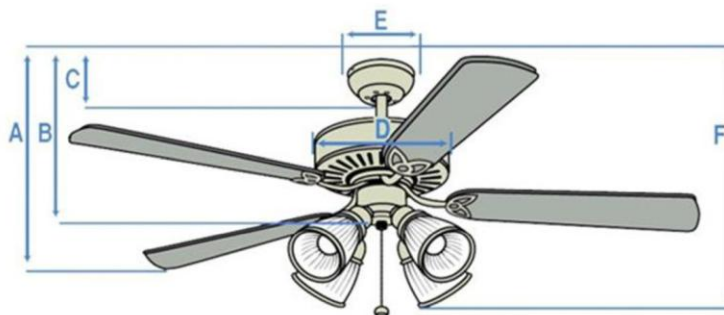

Průměr ventilátoru (cm):	ø 90			vhodné pro místnost do 10m ²
Barva ventilátoru:	leštěná mosaz			
Barva lopatek:	dub / mahagon		jedna / druhá strana	
Sklon lopatek:	11°			
Ovládání:	řetízkové			možno dokoupit dálkové ovládání nebo ovládání na stěnu
Světlo:	ano			světel. zdroj 1x60W,E27 není součástí dodávky
Výkon motoru (W):	44	30	21	
Otáčky (min ⁻¹):	250	190	110	
Proud (A):	0,19	0,12	0,1	
Upínací systém:	downrod*			
Hmotnost (kg):	4,3			
Zpětný chod:	ano			

*Při instalaci stropního ventilátoru s upínacím systémem "downrod" je vždy nezbytná instalace integrované tyčky (v balení), případně je možné dokoupit prodlužovací tyče (vysoké stropy).

Typ	A (mm)	B (mm)	C (mm)	D (mm)	E (mm)	F (mm)
Industrial Silver	150	300	60	150	130	430