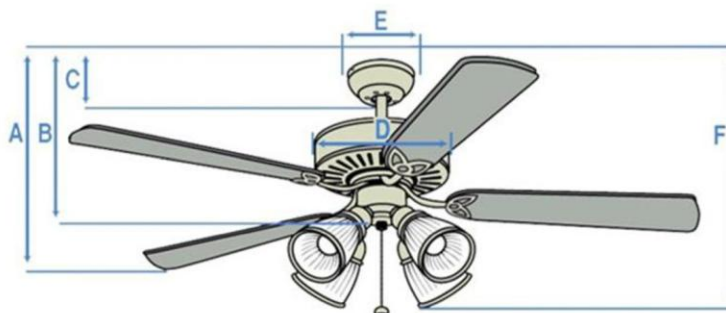

Průměr ventilátoru (cm):	ø 90			vhodné pro místnost do 10m ²
Barva ventilátoru:	leštěná mosaz			
Barva lopatek:	bílá / černá			jedna / druhá strana
Sklon lopatek:	11°			
Ovládání:	řetízkové			možno dokoupit dálkové ovládání nebo ovládání na stěnu
Světlo:	ano			světelný zdroj 1x60W, E27 není součástí dodávky
Výkon motoru (W):	44	30	21	
Otáčky (min ⁻¹):	250	190	110	
Proud (A):	0,19	0,12	0,1	
Upínací systém:	downrod*			
Hmotnost (kg):	4,3			
Zpětný chod:	ano			

*Při instalaci stropního ventilátoru s upínacím systémem "downrod" je vždy nezbytná instalace integrované tyčky (v balení), případně je možné dokoupit prodlužovací tyče (vysoké stropy).

Typ	A (mm)	B (mm)	C (mm)	D (mm)	E (mm)	F (mm)
Industrial Silver	150	300	60	150	130	430