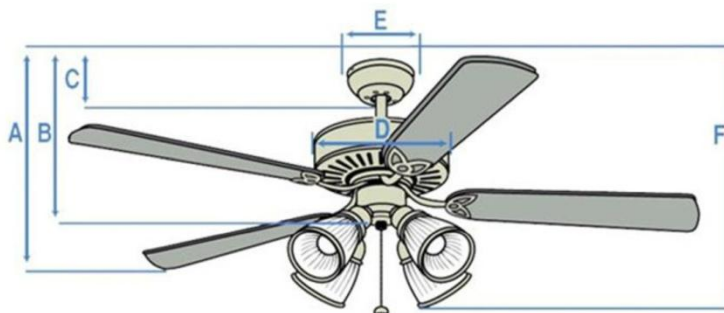

Průměr ventilátoru (cm):	ø 112		vhodné pro místnost do 15m ²
Barva ventilátoru:	bronzově olejová		
Barva lopatek:	mahagon / wenge		jedna / druhá strana
Sklon lopatek:	13°		
Ovládání:	řetízkové		možno dokoupit dálkové ovládání nebo ovládání na stěnu
Světlo:	ne		
Výkon motoru (W):	42,6	21,3	8,1
Otáčky (min ⁻¹):	210	162	93
Proud (A):	0,19	0,13	0,08
Upínací systém:	dual mount system*		
Hmotnost (kg):	7,1		
Zpětný chod:	ano		

*Toto balení obsahuje montážní tyčku, která se může, ale nemusí na ventilátor namontovat. U tohoto "dual mount systemu" lze tedy vynecháním spojovací tyčky snížit celkovou výšku jak ventilátoru, tak i osvětlení od stropu - vhodné zvláště v prostorech s nízkými stropy. Případně je možné dokoupit prodlužovací tyče (vysoké stropy)