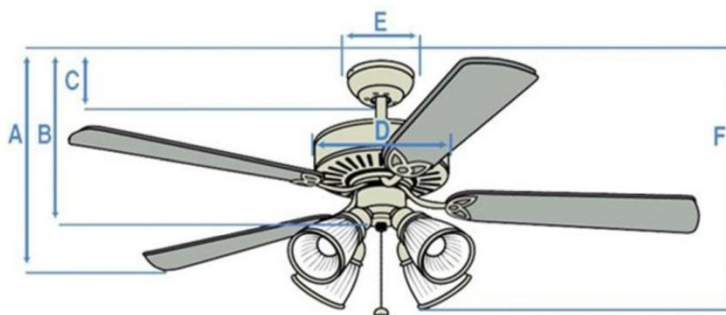

Průměr ventilátoru (cm):	<b>ø 105</b>		vhodné pro místnost do 15m <sup>2</sup>
Barva ventilátoru:	<b>kovově šedá</b>		
Barva lopatek:	<b>černá / grafitová</b>		jedna / druhá strana
Sklon lopatek:	<b>14°</b>		
Ovládání:	<b>řetízkové</b>		možno dokoupit dálkové ovládání nebo ovládání na stěnu
Světlo:	<b>ano</b>		světelný zdroj 1x80W, R7 je součástí dodávky
Výkon motoru (W):	<b>47,4</b>	<b>33,8</b>	<b>33</b>
Otáčky (min <sup>-1</sup> ):	<b>218</b>	<b>158</b>	<b>110</b>
Proud (A):	<b>0,214</b>	<b>0,149</b>	<b>0,15</b>
Upínací systém:	<b>downrod*</b>		
Hmotnost (kg):	<b>6,5</b>		
Zpětný chod:	<b>ano</b>		

\*Při instalaci stropního ventilátoru s upínacím systémem "downrod" je vždy nezbytná instalace integrované tyčky (v balení), případně je možné dokoupit prodlužovací tyče (vysoké stropy).

Typ	A (mm)	B (mm)	C (mm)	D (mm)	E (mm)	F (mm)
<b>Industrial Silver</b>	<b>180</b>	<b>280</b>	<b>60</b>	<b>170</b>	<b>130</b>	<b>300</b>