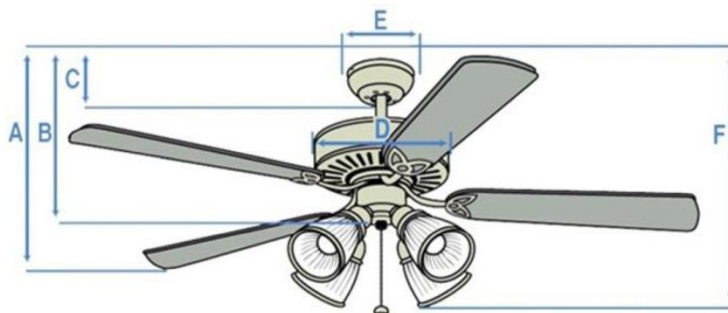

Průměr ventilátoru (cm):	ø 112			vhodné pro místnost do 15m ²
Barva ventilátoru:	chromová			
Barva lopatek:	wenge			
Sklon lopatek:	12°			
Ovládání:	infrač. dálkové ovládání			je součástí dodávky
Světlo:	ano			svět. zdroj 2x11W, E27 3U je součástí dodávky
Výkon motoru (W):	51	33	19	
Otáčky (min ⁻¹):	225	150	65	
Proud (A):	0,23	0,15	0,1	
Upínací systém:	hugger*			
Hmotnost (kg):	7,2			
Zpětný chod:	ano			

*U stropního ventilátoru s tímto upínacím systémem nelze při montáži vůbec použít spojovací či jakékoliv jiné prodlužovací tyče

Typ	A (mm)	B (mm)	C (mm)	D (mm)	E (mm)	F (mm)
Industrial Silver	230	270	120	250	150	350