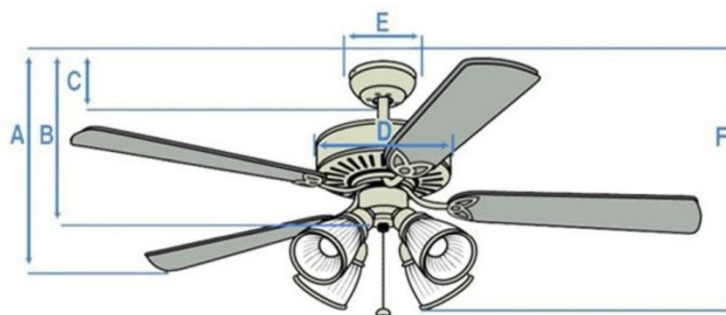

Průměr ventilátoru (cm):	<b>ø 105</b>		vhodné pro místnost do 15m <sup>2</sup>
Barva ventilátoru:	<b>broušený hliník</b>		
Barva lopatek:	<b>stříbrná / wenge</b>		jedna / druhá strana
Sklon lopatek:	<b>14°</b>		
Ovládání:	<b>infrač. dálkové ovládání</b>		je součástí dodávky
Světlo:	<b>ano</b>		světelný zdroj 3x40W, E14 je součástí dodávky
Výkon motoru (W):	<b>40</b>	<b>34</b>	<b>32</b>
Otáčky (min <sup>-1</sup> ):	<b>280</b>	<b>230</b>	<b>185</b>
Proud (A):	<b>0,18</b>	<b>0,15</b>	<b>0,16</b>
Upínací systém:	<b>downrod*</b>		
Hmotnost (kg):	<b>6,4</b>		
Zpětný chod:	<b>ano</b>		

\*Při instalaci stropního ventilátoru s upínacím systémem "downrod" je vždy nezbytná instalace integrované tyčky (v balení), případně je možné dokoupit prodlužovací tyče (vysoké stropy).

Typ	A (mm)	B (mm)	C (mm)	D (mm)	E (mm)	F (mm)
<b>Industrial Silver</b>	<b>180</b>	<b>290</b>	<b>60</b>	<b>170</b>	<b>130</b>	<b>370</b>