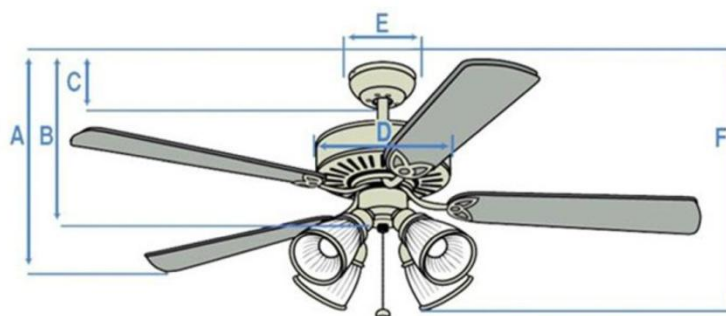

Průměr ventilátoru (cm):	<b>ø 105</b>		vhodné pro místnost do 15m <sup>2</sup>
Barva ventilátoru:	<b>broušený nikel</b>		
Barva lopatek:	<b>stříbrná / wenge</b>		jedna / druhá strana
Sklon lopatek:	<b>14°</b>		
Ovládání:	<b>řetízkové</b>		možno dokoupit dálkové ovládání nebo ovládání na stěnu
Světlo:	<b>ne</b>		
Výkon motoru (W):	<b>47,4</b>	<b>33,8</b>	<b>33</b>
Otáčky (min <sup>-1</sup> ):	<b>218</b>	<b>158</b>	<b>110</b>
Proud (A):	<b>0,214</b>	<b>0,149</b>	<b>0,15</b>
Upínací systém:	<b>downrod*</b>		
Hmotnost (kg):	<b>4,8</b>		
Zpětný chod:	<b>ano</b>		

\*Při instalaci stropního ventilátoru s upínacím systémem "downrod" je vždy nezbytná instalace integrované tyčky (v balení), případně je možné dokoupit prodlužovací tyče (vysoké stropy).

Typ	A (mm)	B (mm)	C (mm)	D (mm)	E (mm)	F (mm)
<b>Industrial Silver</b>	<b>180</b>	<b>290</b>	<b>60</b>	<b>170</b>	<b>130</b>	<b>- - -</b>