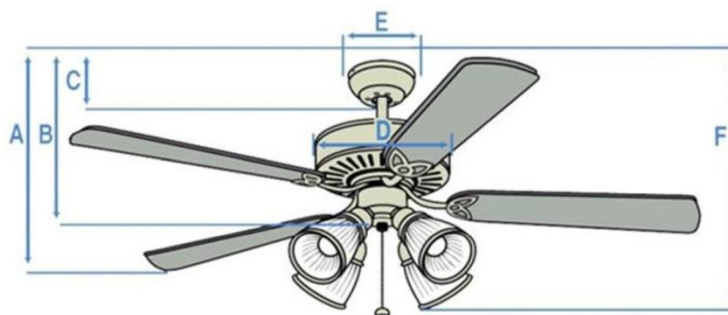

Průměr ventilátoru (cm):	ø 105			vhodné pro místnost do 15m ²
Barva ventilátoru:	tmavě cínový chrom			
Barva lopatek:	grafitová / stříbrná			jedna / druhá strana
Sklon lopatek:	11°			
Ovládání:	řetízkové			možno dokoupit dálkové ovládání nebo ovládání na stěnu
Světlo:	ano			světelný zdroj 3x50W, GU10 je součástí dodávky
Výkon motoru (W):	43	30	26	
Otáčky (min ⁻¹):	220	150	85	
Proud (A):	0,2	0,14	0,1	
Upínací systém:	dual mount system*			
Hmotnost (kg):	5			
Zpětný chod:	ano			

*Toto balení obsahuje montážní tyčku, která se může, ale nemusí na ventilátor namontovat. U tohoto "dual mount systemu" lze tedy vynecháním spojovací tyčky snížit celkovou výšku jak ventilátoru, tak i osvětlení od stropu - vhodné zvláště v prostorech s nízkými stropy. Případně je možné dokoupit prodlužovací tyče (vysoké stropy).