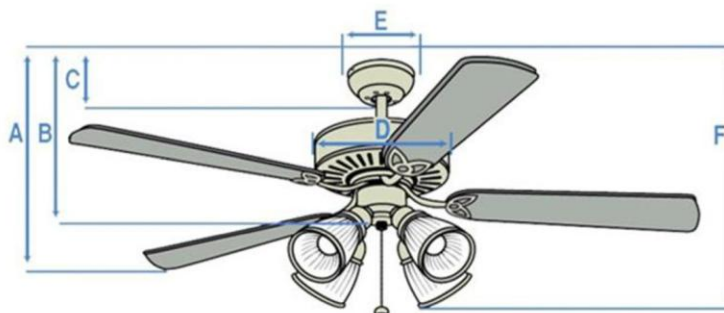

Westinghouse

Průměr ventilátoru (cm):	ø 105		vhodné pro místnost do 15m ²
Barva ventilátoru:	bílá		
Barva lopatek:	bílá / borovice		jedna / druhá strana
Sklon lopatek:	11°		
Ovládání:	řetízkové		možno dokoupit dálkové ovládání nebo ovládání na stěnu
Světlo:	ano		světelný zdroj 1x60W, E27 není součástí dodávky
Výkon motoru (W):	47,4	39,6	37
Otáčky (min ⁻¹):	210	162	110
Proud (A):	0,208	0,184	0,191
Upínací systém:	dual mount system*		
Hmotnost (kg):	4,5		
Zpětný chod:	ano		

*Toto balení obsahuje montážní tyčku, která se může, ale nemusí na ventilátor namontovat. U tohoto "dual mount systemu" lze tedy vynecháním spojovací tyčky snížit celkovou výšku jak ventilátoru, tak i osvětlení od stropu - vhodné zvláště v prostorech s nízkými stropy. Případně je možné dokoupit prodlužovací tyče (vysoké stropy).