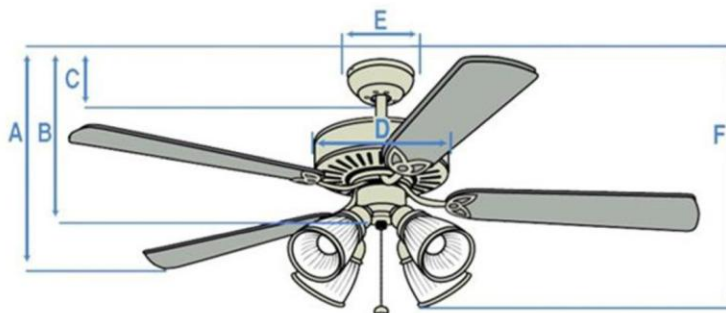

Průměr ventilátoru (cm):	<b>ø 132</b>		vhodné pro místnost do 25m <sup>2</sup>
Barva ventilátoru:	<b>espresso</b>		
Barva lopatek:	<b>jabloň / espresso</b>		jedna / druhá strana
Sklon lopatek:	<b>11°</b>		
Ovládání:	<b>řetízkové</b>		možno dokoupit ovládání na stěnu
Světlo:	<b>ano</b>		světel. zdroj 3x60W, E27 není součástí dodávky
Výkon motoru (W):	<b>60</b>	<b>46</b>	<b>39</b>
Otáčky (min <sup>-1</sup> ):	<b>173</b>	<b>135</b>	<b>85</b>
Proud (A):	<b>0,258</b>	<b>0,208</b>	<b>0,227</b>
Upínací systém:	<b>hugger*</b>		
Hmotnost (kg):	<b>5,3</b>		
Zpětný chod:	<b>ano</b>		

\*U stropního ventilátoru s tímto upínacím systémem nelze při montáži vůbec použít spojovací či jakékoliv jiné prodlužovací tyče

Typ	A (mm)	B (mm)	C (mm)	D (mm)	E (mm)	F (mm)
<b>Industrial Silver</b>	<b>200</b>	<b>180</b>	<b>---</b>	<b>290</b>	<b>---</b>	<b>320</b>