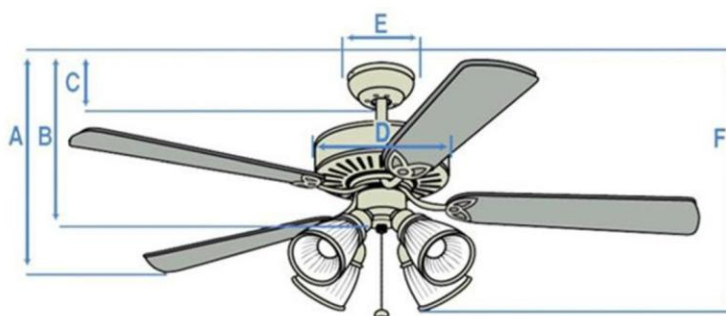

Průměr ventilátoru (cm):	ø 132			vhodné pro místnost do 25m ²
Barva ventilátoru:	chromová			
Barva lopatek:	černá / bílá			jedna / druhá strana
Sklon lopatek:	12°			
Ovládání:	infrač. dálkové ovládání			je součástí dodávky
Světlo:	ano			svět. zdroj 5x9W, E14 3U není součástí dodávky
Výkon motoru (W):	59	35	20	
Otáčky (min ⁻¹):	178	110	51	
Proud (A):	0,24	0,18	0,1	
Upínací systém:	dual mount system*			
Hmotnost (kg):	9,5			
Zpětný chod:	ano			

*Toto balení obsahuje montážní tyčku, která se může, ale nemusí na ventilátor namontovat. U tohoto "dual mount systemu" lze tedy vynecháním spojovací tyčky snížit celkovou výšku jak ventilátoru, tak i osvětlení od stropu - vhodné zvláště v prostorech s nízkými stropy. Případně je možné dokoupit prodlužovací tyče (vysoké stropy)