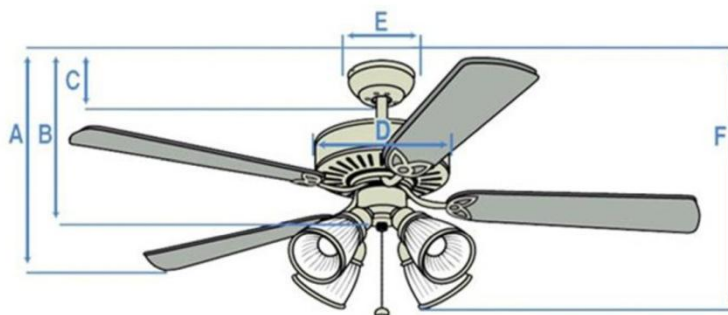

Průměr ventilátoru (cm):	<b>ø 132</b>		vhodné pro místnost do 25m <sup>2</sup>
Barva ventilátoru:	<b>matný chrom</b>		
Barva lopatek:	<b>wenge</b>		
Sklon lopatek:	<b>12°</b>		
Ovládání:	<b>infrač. dálkové ovládání</b>		je součástí dodávky
Světlo:	<b>ano</b>		světelný zdroj 2x80W, R7 je součástí dodávky
Výkon motoru (W):	<b>60</b>	<b>35</b>	<b>20</b>
Otáčky (min <sup>-1</sup> ):	<b>175</b>	<b>124</b>	<b>80</b>
Proud (A):	<b>0,25</b>	<b>0,29</b>	<b>0,26</b>
Upínací systém:	<b>downrod*</b>		
Hmotnost (kg):	<b>7,6</b>		
Zpětný chod:	<b>ano</b>		

\*Při instalaci stropního ventilátoru s upínacím systémem "downrod" je vždy nezbytná instalace integrované tyčky (v balení), případně je možné dokoupit prodlužovací tyče (vysoké stropy).

Typ	A (mm)	B (mm)	C (mm)	D (mm)	E (mm)	F (mm)
<b>Industrial Silver</b>	<b>260</b>	<b>310</b>	<b>60</b>	<b>260</b>	<b>130</b>	<b>380</b>