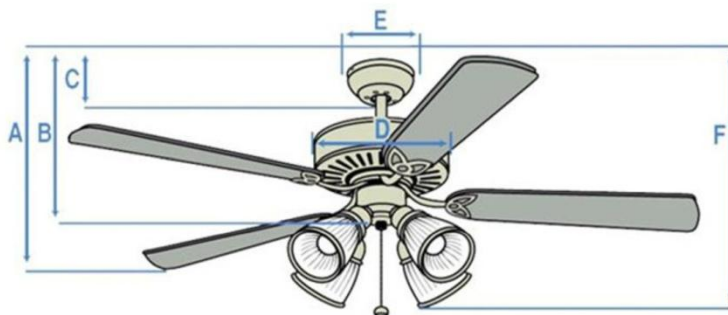

Průměr ventilátoru (cm):	ø 132			vhodné pro místnost do 25m ²
Barva ventilátoru:	broušený hliník			
Barva lopatek:	stříbrná / grafitová			jedna / druhá strana
Sklon lopatek:	12°			
Ovládání:	infrač. dálkové ovládání			je součástí dodávky
Světlo:	ano			světelný zdroj 1x80W, R7 je součástí dodávky
Výkon motoru (W):	45	20	8	
Otáčky (min ⁻¹):	165	120	70	
Proud (A):	0,21	0,23	0,18	
Upínací systém:	downrod*			
Hmotnost (kg):	8,5			
Zpětný chod:	ano			

*Při instalaci stropního ventilátoru s upínacím systémem "downrod" je vždy nezbytná instalace integrované tyčky (v balení), případně je možné dokoupit prodlužovací tyče (vysoké stropy).

Typ	A (mm)	B (mm)	C (mm)	D (mm)	E (mm)	F (mm)
Industrial Silver	270	300	60	250	130	340