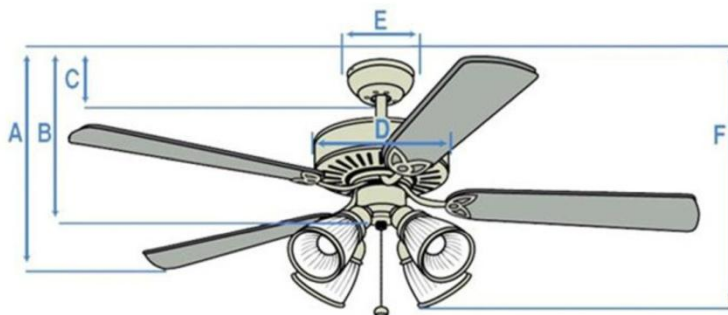

Průměr ventilátoru (cm):	<b>ø 132</b>		vhodné pro místnost do 25m <sup>2</sup>
Barva ventilátoru:	<b>broušená ocel</b>		
Barva lopatek:	<b>černá/černá+stříbrné pruhy</b>		jedna / druhá strana
Sklon lopatek:	<b>12°</b>		
Ovládání:	<b>řetízkové</b>		možno dokoupit dálkové ovládání nebo ovládání na stěnu
Světlo:	<b>ne</b>		
Výkon motoru (W):	<b>58</b>	<b>40</b>	<b>26</b>
Otáčky (min <sup>-1</sup> ):	<b>180</b>	<b>130</b>	<b>80</b>
Proud (A):	<b>0,25</b>	<b>0,18</b>	<b>0,12</b>
Upínací systém:	<b>dual mount system*</b>		
Hmotnost (kg):	<b>6,3</b>		
Zpětný chod:	<b>ano</b>		

\*Toto balení obsahuje montážní tyčku, která se může, ale nemusí na ventilátor namontovat. U tohoto "dual mount systemu" lze tedy vynecháním spojovací tyčky snížit celkovou výšku jak ventilátoru, tak i osvětlení od stropu - vhodné zvláště v prostorech s nízkými stropy. Případně je možné dokoupit prodlužovací tyče (vysoké stropy).