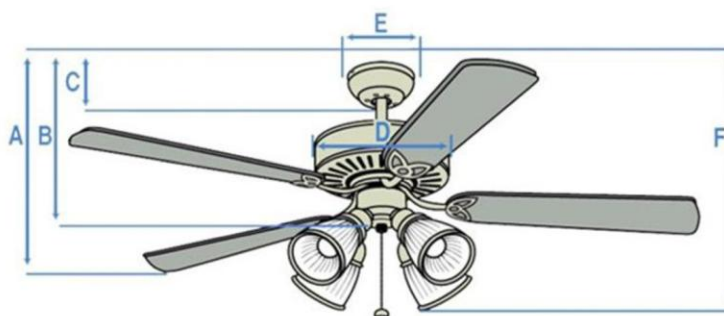

Průměr ventilátoru (cm):	ø 132	vhodné pro místnost do 25m ²	
Barva ventilátoru:	titanová		
Barva lopatek:	světlý javor / bílá	jedna / druhá strana	
Sklon lopatek:	11°		
Ovládání:	řetízkové	možno dokoupit dálkové ovládání nebo ovládání na stěnu	
Světlo:	ano	světelný zdroj 2x40W, E14 není součástí dodávky	
Výkon motoru (W):	58	40	26
Otáčky (min ⁻¹):	180	130	80
Proud (A):	0,25	0,18	0,12
Upínací systém:	dual mount system*		
Hmotnost (kg):	8		
Zpětný chod:	ano		

*Toto balení obsahuje montážní tyčku, která se může, ale nemusí na ventilátor namontovat. U tohoto "dual mount systemu" lze tedy vynecháním spojovací tyčky snížit celkovou výšku jak ventilátoru, tak i osvětlení od stropu - vhodné zvláště v prostorech s nízkými stropy. Případně je možné dokoupit prodlužovací tyče (vysoké stropy).

Typ	A (mm)	B (mm)	C (mm)	D (mm)	E (mm)	F (mm)
Industrial Silver	310	- - -	60	290	150	380