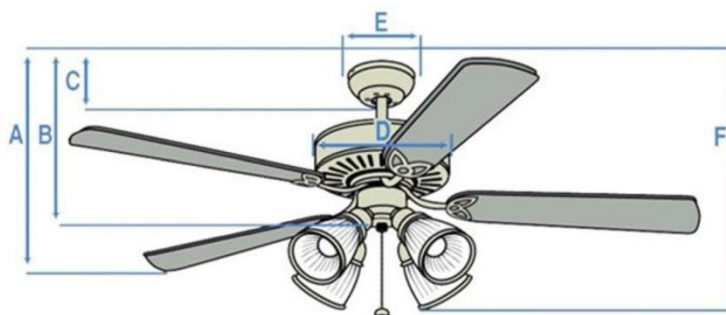

Průměr ventilátoru (cm):	ø 141		vhodné pro místnost do 25m ²	
Barva ventilátoru:	bílá			
Barva lopatek:	bílá			
Sklon lopatek:	8°			
Ovládání:	ovládání na zed'		je součástí dodávky	
Světlo:	ne			
Výkon motoru (W):	63	40	23	10
Otáčky (min ⁻¹):	250	210	150	90
Proud (A):	0,28	0,22	0,17	0,11
Upínací systém:	downrod*			
Hmotnost (kg):	6,3			
Zpětný chod:	ano			

*Při instalaci stropního ventilátoru s upínacím systémem "downrod" je vždy nezbytná instalace integrované tyčky (v balení), případně je možné dokoupit prodlužovací tyče (vysoké stropy).

Typ	A (mm)	B (mm)	C (mm)	D (mm)	E (mm)	F (mm)
Industrial Silver	350	---	60	200	130	380