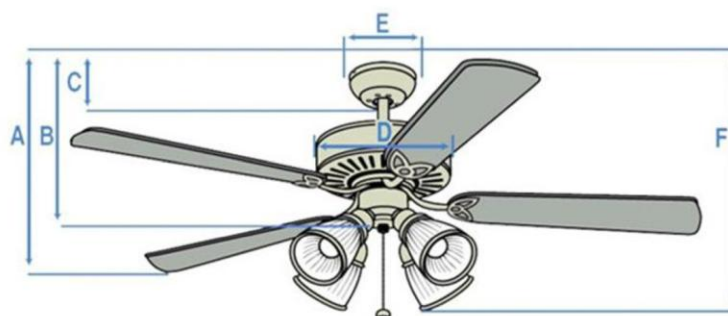

Průměr ventilátoru (cm):	<b>ø 141</b>				vhodné pro místnost do 25m <sup>2</sup>	
Barva ventilátoru:	<b>stříbrná</b>					
Barva lopatek:	<b>kovově stříbrné</b>					
Sklon lopatek:	<b>8,5°</b>					
Ovládání:	<b>řetízkové</b>				možno dokoupit dálkové ovládání nebo ovládání na stěnu	
Světlo:	<b>ne</b>					
Výkon motoru (W):	<b>61,8</b>	<b>51,1</b>	<b>26,6</b>	<b>11</b>		
Otáčky (min <sup>-1</sup> ):	<b>213</b>	<b>192</b>	<b>138</b>	<b>91</b>		
Proud (A):	<b>0,29</b>	<b>0,26</b>	<b>0,19</b>	<b>0,13</b>		
Upínací systém:	<b>downrod*</b>					
Hmotnost (kg):	<b>7,3</b>					
Zpětný chod:	<b>ano</b>					

\*Při instalaci stropního ventilátoru s upínacím systémem "downrod" je vždy nezbytná instalace integrované tyčky (v balení), případně je možné dokoupit prodlužovací tyče (vysoké stropy).

Typ	A (mm)	B (mm)	C (mm)	D (mm)	E (mm)	F (mm)
<b>Industrial Silver</b>	<b>440</b>	<b>500</b>	<b>60</b>	<b>190</b>	<b>130</b>	<b>- - -</b>