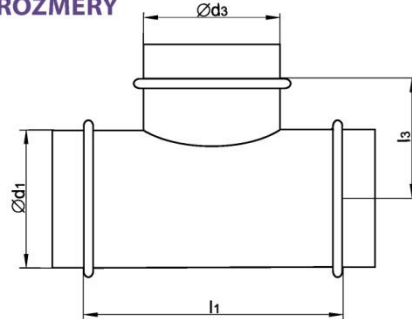

## POPIS

Odbočka jednoduchá 90°.

## PŘÍKLAD ZNAČENÍ

**OBJ90100080**

## ROZMĚRY