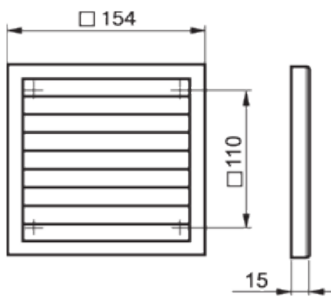

- pro přívod i odvod vzduchu
- určeno k nástěnné i stropní instalaci
- připevnění pomocí skrytých šroubků
- síťka proti hmyzu
- vnitřní část mřížky je snadno oddělitelná pomocí úchytek
- snadná očista sítěk

MV 100 s