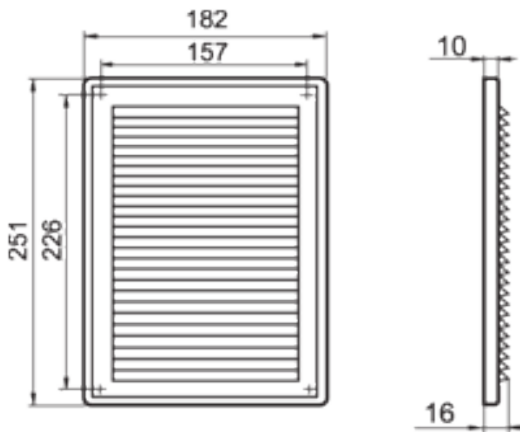

MV . . . s - plastové mřížky

- pro přívod i odvod vzduchu
- určeno k nástěnné i stropní instalaci
- připevnění pomocí skrytých šroubků
- síťka proti hmyzu
- vnitřní část mřížky je snadno oddělitelná pomocí úchytek
- snadná očista sítěk

MV 125 s