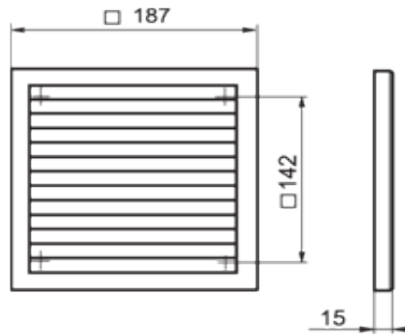

MV . . . s - plastové mřížky

- pro přívod i odvod vzduchu
- určeno k nástěnné i stropní instalaci
- připevnění pomocí skrytých šroubků
- síťka proti hmyzu
- vnitřní část mřížky je snadno oddělitelná pomocí úchytek
- snadná očista sítěk

MV 120 s