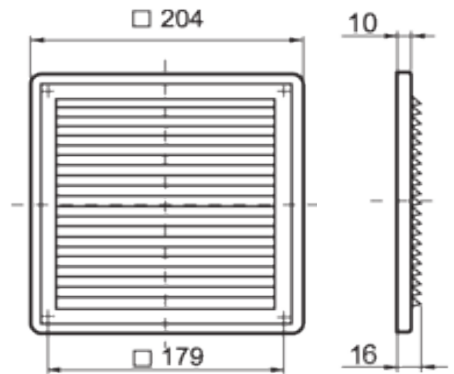

MV . . . s - plastové mřížky

- pro přívod i odvod vzduchu
- určeno k nástěnné i stropní instalaci
- připevnění pomocí skrytých šroubků
- síťka proti hmyzu
- vnitřní část mřížky je snadno oddělitelná pomocí úchytek
- snadná očista sítěk

MV 150 s