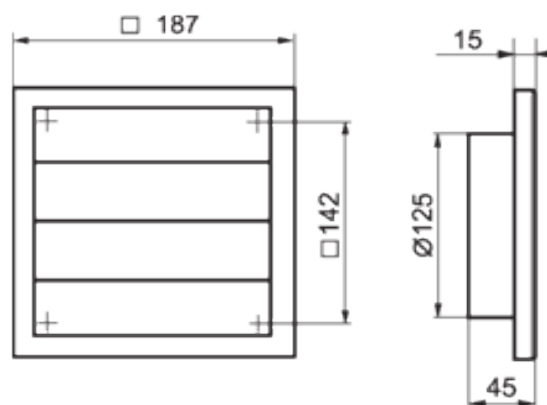

MV ... VJ - plastové žaluzie - s kruhovou zděří

- pro odvod vzduchu
- určeno k nástěnné instalaci
- připevnění pomocí skrytých šroubků
- opatřeno kruhovou zděří

MV 100 VJ

MV 120 VJ

MV 250/150 J

MV 250/200 J