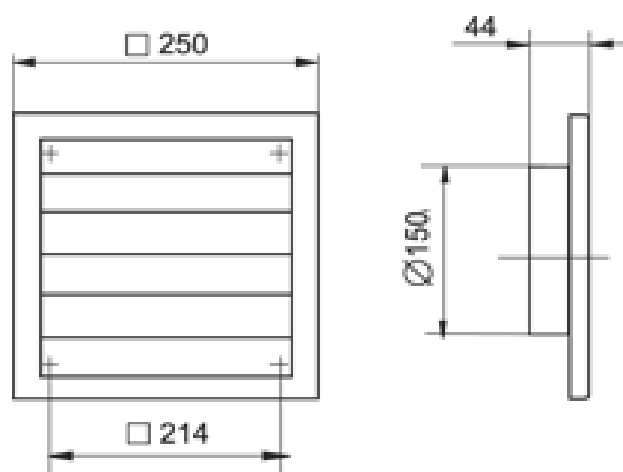

MV ... VJ - plastové žaluzie - s kruhovou zděří

- pro odvod vzduchu
- určeno k nástěnné instalaci
- připevnění pomocí skrytých šroubků
- opatřeno kruhovou zděří

MV 100 VJ

MV 120 VJ

MV 250/150 J

MV 250/200 J