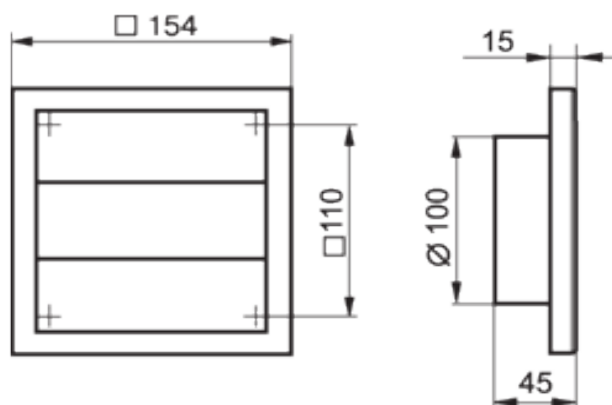

MV ... VJ - plastové žaluzie - s kruhovou zděří

- pro odvod vzduchu
- určeno k nástěnné instalaci
- připevnění pomocí skrytých šroubků
- opatřeno kruhovou zděří

MV 100 VJ

MV 120 VJ

MV 250/150 J

MV 250/200 J